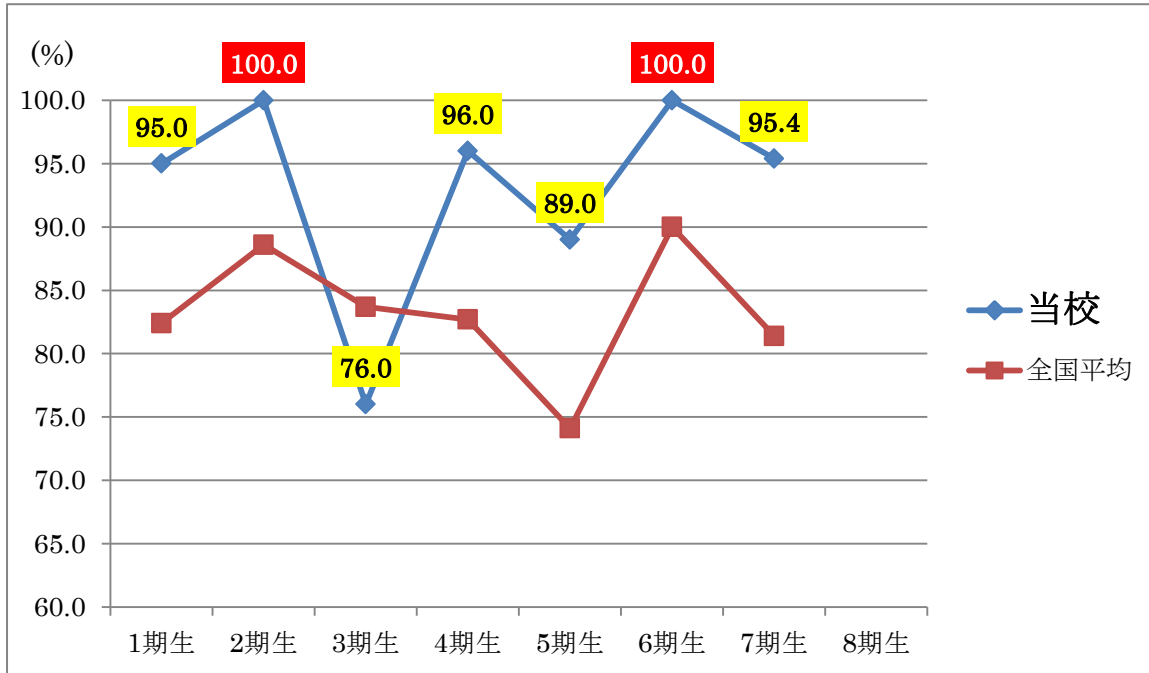

# 理学療法士国家試験対策講座

理学療法士養成校として、また、文部科学大臣より「職業実践専門課程」の認定を受けている若狭医療福祉専門学校が、理学療法士国家試験対策講座を行います。

国家試験合格率は、毎年全国平均を上回り※表1参照、近隣の学校と比較しても高い合格率を誇ります。

国試対策の豊富なデータ、経験豊かな講師陣が理学療法士国家試験合格へ手厚くサポートいたします。

※表1 国試合格率データ（全国比）

## 1. 講座スケジュール

2月末の国家試験に向けて、国家試験で確実に求められる知識を整理し、合格ラインへ導きます。始めに国試の振り返りを行うことで、しっかりと自分と向き合い、弱点を洗い出します。その上で、基礎分野を振り返り、そこから問題に対する解決能力を拡大し、どのような問題でも合格ラインの得点が得ることができる能力を生み出します。

- ◆5月コース …… 苦手分野を洗い出し、基礎からしっかり学べるコース
- ◆9月コース …… ポイントを絞って、合格までのあと一步を確実に身に付けるコース