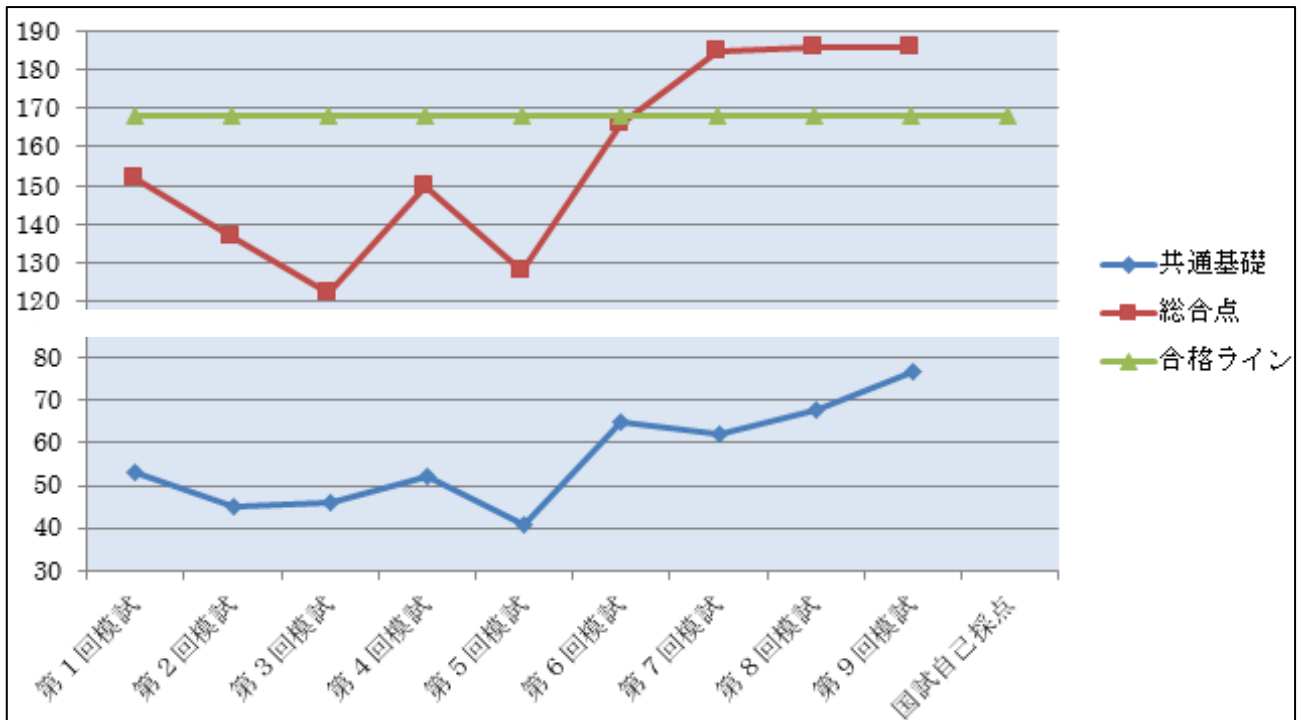

2. 実績例

福井県立〇〇高校出身 Aくん

共通基礎の点数が上がらず、総合点も合格ラインに届かなかった。
専門問題を解くにもどう考えていいのかわからなかった。

専門問題を解くにも基礎知識が不足しており全体的に点数が
伸びていませんでした。まずは基礎知識が重点的に身につくよ
うに課題とフィードバックを繰り返しました。

基礎知識を学習するだけでなく、専門問題を解くための考え方
も指導してもらいました。共通基礎の点数と相関するように総
合点数も上がりました。

3. その他

通学便利なアパートを紹介。

自然豊かな静かな立地で、勉強としっかりと向き合える環境があります。

お問い合わせ先

若狭医療福祉専門学校 国家試験対策講座 担当

〒919-1146 福井県三方郡美浜町大藪7-24-2

TEL: (0770) 32-1000

FAX: (0770) 32-1500

MAIL: wakasa-pre@aoike.ac.jp

ホームページアドレス <http://www.wakasa-iryo.com>

学校法人 青池学園

学校HP